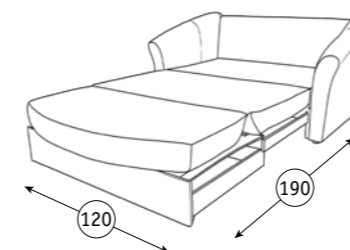

Арт. 10204/1

Арт. 10203

Арт. 10203

Арт. 10206

Джульетта Диван-кровать
138 x 85, В 94 см
спальное место: 190 x 120 см

Механизм трансформации:
Выкатной с гнуктоклееными латами.

Основание: ППУ.

Дюймовочка Диван-кровать
158 x 87, В 94 см
спальное место: 190 x 120 см