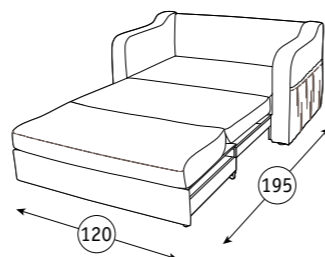

- Бельевой ящик.
- На подлокотниках есть карман.

Механизм трансформации:
Выкатной с гнutoклееными латами.
Основание: ППУ.
Опоры: пластик.

Дюймовочка 2 Диван-кровать
150 x 86, В 93 см
спальное место: 195 x 120 см