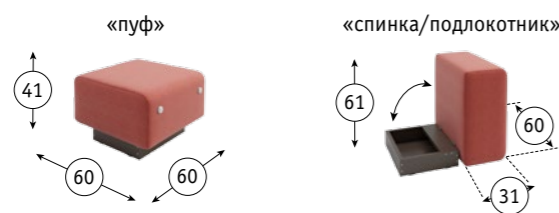

Сафари МС Тахта

113 x 139, В 61 см, спальное место: 199 x 80 см

Механизм Сафари МС Тахта обеспечивает три варианта трансформации:

Сафари МС Пуф

60 x 60, В 41 см

Сафари МС Пуф трансформируется в спинку или дополнительный подлокотник: