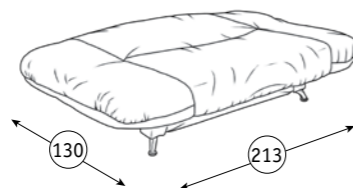

Механизм трансформации: Клик-Клак.

Данный механизм имеет трехпозиционный принцип трансформации (сидя, релакс, лежа), трансформирующиеся подлокотники.

Основание: ППУ на металлокаркасе с гнотоклееными латами.