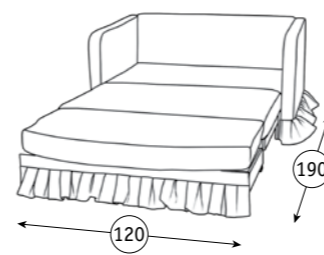

- Бельевой ящик.

Механизм трансформации:
Выкатной с гнutoклееными латами.
Основание: ППУ.
Опоры: пластик.

Джульетта Диван-кровать
138 x 85, В 94 см
спальное место: 190 x 120 см