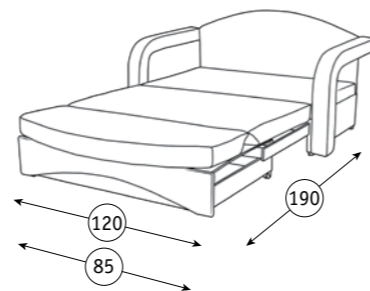

● Бельевой ящик.

Механизм трансформации:
Выкатной с гнutoкклееными латами.
Основание: ППУ.
Опоры: пластик.

Антошка Диван-кровать
145 x 80, В 82 см
спальное место: 190 x 120 см

Антошка Кресло-кровать
110 x 80, В 82 см
спальное место: 190 x 85 см

● Бельевой ящик.

Механизм трансформации:
Выкатной.
Трансформирующиеся боковины, увеличивающие длину спального места.

Основание: ППУ.
Опоры: пластик.

Балу Тахта
145 x 77, В 75 см
спальное место: 188 x 72 см

● Бельевой ящик.

Механизм трансформации:
Выкатной с гнutoкклееными латами.
Основание: ППУ.
Опоры: пластик.

Антошка 1 Диван-кровать
124 x 77, В 82 см
спальное место: 190 x 120 см

Антошка 1 Кресло-кровать
89 x 77, В 82 см
спальное место: 190 x 85 см

● Бельевой ящик.

Механизм трансформации:
Выкатной с гнutoкклееными латами.
Основание: ППУ.
Опоры: пластик.

Дюймовочка Диван-кровать
158 x 87, В 94 см
спальное место: 190 x 120 см