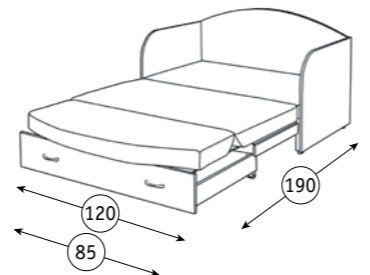

● Бельевой ящик.

Механизм трансформации:
Выкатной с гнutoкклееными латами.
Основание: ППУ.
Опоры: пластик.

Антошка 1 Диван-кровать
124 x 77, В 82 см
спальное место: 190 x 120 см

Антошка 1 Кресло-кровать
89 x 77, В 82 см
спальное место: 190 x 85 см