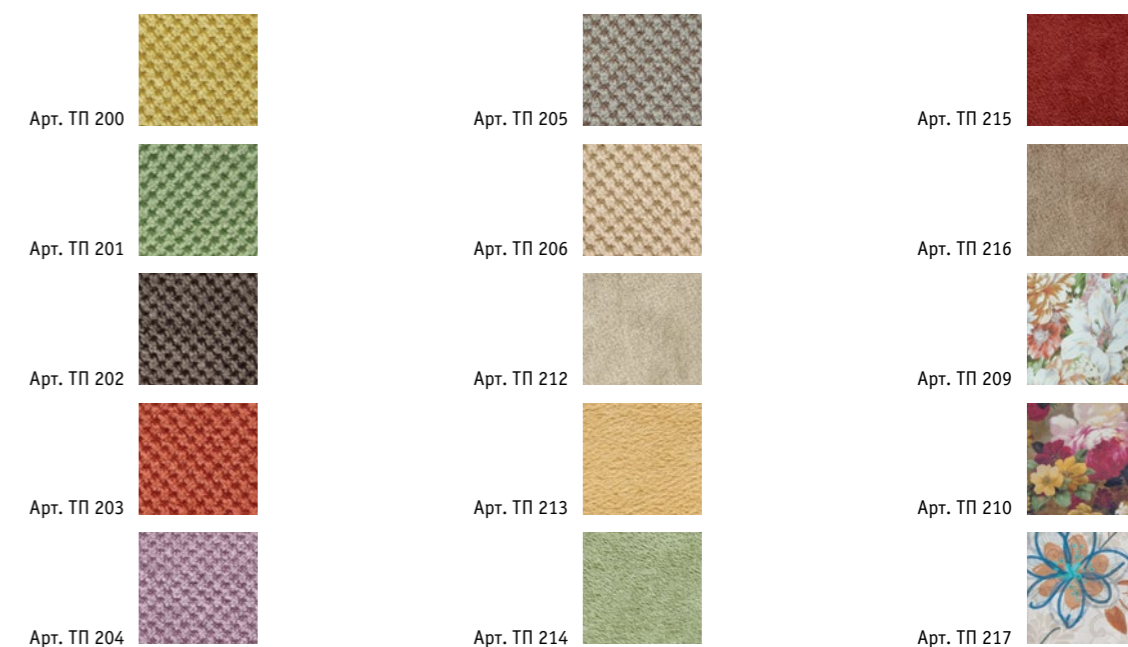

Опоры: пластик.

Эрика Пуф (для ног)
60 x 40, В 30 см

Эрика Пуф (для ног) подходит к любому креслу для отдыха коллекции «Гармония цвета».

Арт. ТК 203

Арт. ТК 214

дали кресло

● Декоративная отстрочка.

Основание: ППУ, блок плоских пружин «змейка».