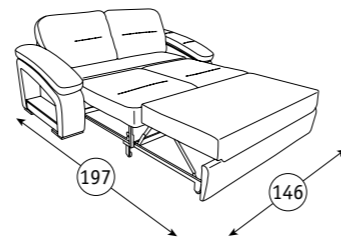

- Легко раскладывается.
- Поролон повышенной плотности на сиденье.
- Полки и опоры из ЛДСП цвета Венге.
- Бельевой ящик в кресле.

Механизм трансформации:
Выкатной «Калипсо» на металлокаркасе.

Основание дивана и кресла:
ППУ, блок плоских пружин «змейка».

Опоры: ЛДСП.

Рокси Диван-кровать
203 x 103, В 98 см
спальное место: 197 x 146 см