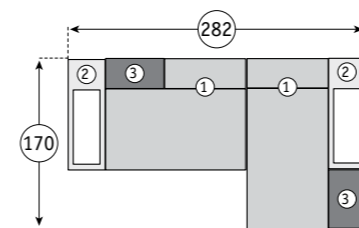

Сафари МС Подушка декоративная

65 x 25, В 40 см

- Арт. ТП 200
- Арт. ТП 201
- Арт. ТП 202
- Арт. ТП 203
- Арт. ТП 204
- Арт. ТП 205
- Арт. ТП 206
- Арт. ТП 209
- Арт. ТП 210
- Арт. ТП 217