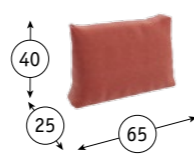

Сафари МС Подушка декоративная

65 x 25, В 40 см

- Арт. ТП 200
- Арт. ТП 201
- Арт. ТП 202
- Арт. ТП 203
- Арт. ТП 204
- Арт. ТП 205
- Арт. ТП 206
- Арт. ТП 209
- Арт. ТП 210
- Арт. ТП 217