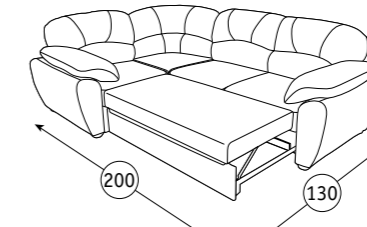

Фламенко Диван-кровать
192 x 104, В 98 см
спальное место: 200 x 144 см

Механизм трансформации:
Выкатной «Калипсо» на металлокаркасе.

Основание: ППУ, блок плоских пружин «змейка».

Фламенко Диван-кровать угловой
270 x 195, В 100 см
спальное место: 200 x 130 см

Механизм трансформации:
Дельфин «Калипсо» на металлокаркасе

Основание: ППУ, блок плоских пружин «змейка».