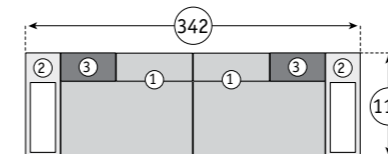

Композиция 4 Состав: ①Сафари МС Тахта (2 шт.), ②Сафари МС Модуль подлокотник (2шт.), ③Сафари МС Пуф (2 шт.), Сафари МС Подушка декоративная (4 шт.).