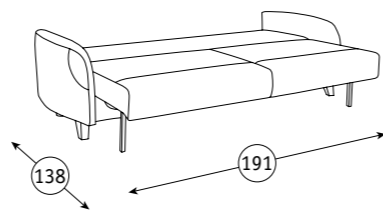

Механизм трансформации:
Еврокнижка с механизмом раскладки «тик-так».

Основание: ППУ, блок плоских пружин «змейка».

Опоры: пластик.

Тейлор Диван-кровать
222 x 93, В 76 см
спальное место: 191 x 138 см

Диван-кровать Тейлор можно дополнить Креслом для отдыха Этюд (стр. 64).
Другие варианты кресел к этому дивану вы можете подобрать на нашем сайте www.nik-mebel.ru.