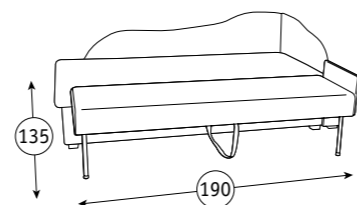

*декоративные подушки в комплект не входят