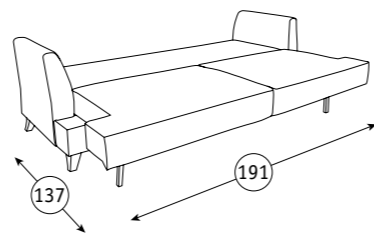

Механизм трансформации:
Еврокнижка с механизмом раскладки «тик-так».

Основание: ППУ, блок плоских пружин «змейка».

Опоры: пластик.

Дамаск Диван-кровать
222 x 95, В 86 см
спальное место: 191 x 137 см

Диван-кровать Дамаск можно дополнить Креслом для отдыха Либерти (стр. 60).
Другие варианты кресел к этому дивану вы можете подобрать на нашем сайте www.nik-mebel.ru.