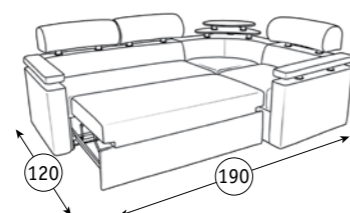

Аллюре Ивори
Замша

Сентябрь бич
Жаккард

Тетра бейч
Рогожка

Фокус пурпур
Замша

Лестер
Рогожка

Данхилл
Рогожка

Джейми
Рогожка

Молеро плей 320
Кожзам

Джейми
Рогожка

Савана Грей
(серый)
Рогожка

Парнас 3 Диван-кровать угловой
242 x 175, В 94 см
спальное место: 190 x 120 см

Механизм трансформации: Венеция.

Основание: ППУ, блок плоских пружин «змейка».

Таис Тахта (левая/правая)
207 x 90, В 84 см
спальное место: 200 x 85 см

Механизм трансформации: Тахта.

Основание: ППУ, блок плоских пружин «змейка».