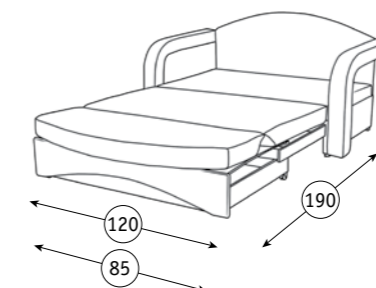

Антошка Диван-кровать
145 x 80, В 82 см
спальное место: 190 x 120 см

Антошка Кресло-кровать
110 x 80, В 82 см
спальное место: 190 x 85 см

Механизм трансформации: Выкатной с гнutoкленными латами.

Основание: ППУ.