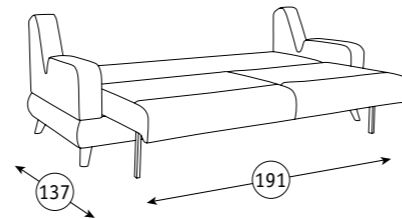

Механизм трансформации:
 Еврокнижка с механизмом раскладки «тик-так».

Стивен диван-кровать
 231 x 99, В 89 см
 спальное место: 191 x 137 см

Стивен кресло для отдыха
 Размер: 73 x 83, В 80 см

диван/кресло Арт. ТД 955/Арт. ТК 955