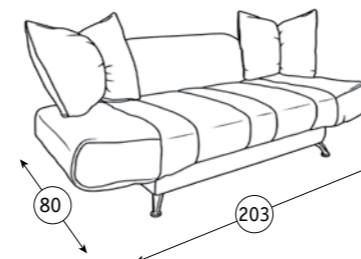

соната 1 диван-кровать

- Съемный чехол.
- Есть возможность установки бельевого ящика.

Механизм трансформации:
Аккордеон.

Основание: ППУ на металлокаркасе с гнutoклееными латами.

Соната 1 Диван-кровать
153 x 110, В 90 см
спальное место: 200 x 145 см

- Легко раскладывается.
- Съемный чехол.
- Бельевой ящик.
- На декоративных подушках стяжка с пуговицей, на подлокотниках и царге кант с пуговицей.

Механизм трансформации:
Аккордеон.

Основание: ППУ на металлокаркасе с гнutoклееными латами.

Опоры: пластик.

Лесли Диван-кровать
171 x 109, В 88 см
спальное место: 205 x 145 см

лесли диван-кровать

махаон тахта

- Бельевой ящик.
- Съемный чехол.

Механизм трансформации: Тахта.
В этом механизме трансформирующиеся подлокотники, способные принимать 4 положения.

Основание: ППУ на металлокаркасе с гнutoклееными латами.

Опоры: хромированный металл.

Махаон Тахта
187 x 87, В 80 см
спальное место: 203 x 80 см

- Бельевой ящик.
- Съемный чехол.

Механизм трансформации:
Клик-Клак.

Данный механизм имеет трехпозиционный принцип трансформации (сидя, релакс, лежа), трансформирующиеся подлокотники.

Основание: ППУ на металлокаркасе с гнutoклееными латами.

Опоры: хромированный металл.

Лагуна 2 Диван-кровать
213 x 95, В 100 см
спальное место: 213 x 130 см

лагуна 2 диван-кровать