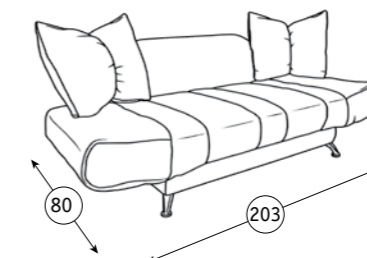

Махаон Тахта

187 x 87, В 80 см,
спальное место: 203 x 80 см

Механизм трансформации: Тахта.

Трансформирующиеся подлокотники, способные принимать 4 положения.

Основание: ППУ на металлокаркасе с гнотоклееными латами.