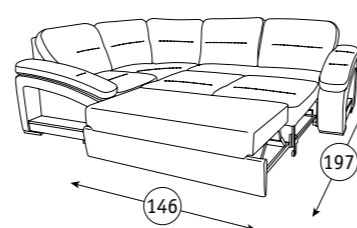

рокси диван-кровать/кресло

- Легко раскладывается.
- Поролон повышенной плотности на сиденье.
- Полки и опоры из ЛДСП цвета Венге.
- Бельевой ящик в кресле.

Механизм трансформации:
Выкатной «Калипсо» на металлокаркасе.

Основание дивана и кресла:
ППУ, блок плоских пружин «змейка».

Опоры: ЛДСП.

Рокси Диван-кровать
203 x 103, В 98 см
спальное место: 197 x 146 см

- Бельевой ящик в кресельной части дивана и кресла.
- Возможно правое или левое исполнение, определяется по положению выкатного подлокотника.
- В один из подлокотников встроена книжная полка, в другой – выкатной бар.
- В стандартную комплектацию входит угловой столик и барная стойка.
- В подлокотниках кресла находятся неглубокие ящики.
- Полки, бар и опоры из ЛДСП цвета Венге.

Механизм трансформации:
Венеция.

Основание дивана и кресла: ППУ, блок плоских пружин «змейка».

Плаза 3 Диван-кровать угловой
250 x 185, В 95 см
спальное место: 195 x 120 см

*декоративные подушки в комплект не входят

рокси диван-кровать угловой/кресло

- Бельевой ящик в кресельной части дивана и кресла.
- Сборка на любую сторону.
- Полки и опоры из ЛДСП цвета Венге.

Механизм трансформации:
Выкатной «Калипсо» на металлокаркасе.

Основание дивана и кресла:
ППУ, блок плоских пружин «змейка».

Опоры: ЛДСП.

Рокси Диван-кровать угловой
286 x 213, В 98 см
спальное место: 197 x 146 см

- Бельевой ящик в кресельной части дивана и кресла.
- Сборка на любую сторону.
- Барная стойка из МДФ (Венге шелк).

Механизм трансформации:
Венеция.

Основание дивана и кресла: ППУ, блок плоских пружин «змейка».

Опоры: пластик.

Парнас 3 Диван-кровать угловой
242 x 175, В 94 см
спальное место: 190 x 120 см