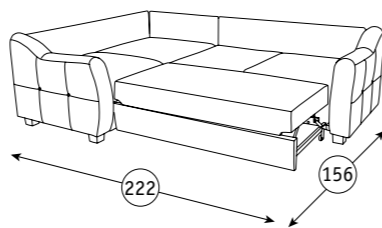

- Вместительный бельевой ящик в оттоманке.
- Декоративный кант, пуговицы, отстрочка.
- Возможность самостоятельной сборки на любую сторону.

Механизм трансформации:
Дельфин «Калипсо» на металлокаркасе.

Основание: ППУ, блок плоских пружин «змейка».

Опоры: пластик.

Френсис Диван-кровать угловой
244 x 177, В 93 см
спальное место: 222 x 156 см

Диван-кровать угловой Френсис можно дополнить Креслом для отдыха Френсис (стр. 63).