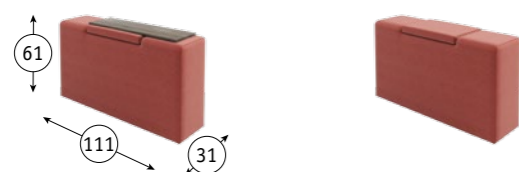

Сафари МС Модуль подлокотник

111 x 31, В 61 см

Сафари МС Модуль подлокотник имеет бельевой ящик. На крышке ящика – столик из МДФ, облицованный пленкой Дуб Турин.