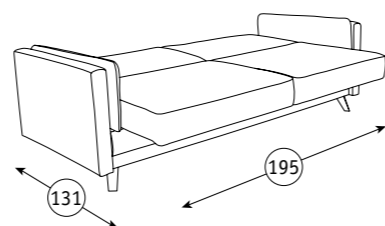

Дикси Кресло для отдыха
Размер: 76 x 81, В 87 см

Дикси пуф
Размер: 61 x 41, В 33 см

- Бельевой ящик.
- Двойные контрастные подлокотники, декоративный кант.
- 4 декоративные подушки, 2 подушки со съемными чехлами.
- Благодаря механизму «Книжка с 0 стеной» раскладывается без отодвигания от стены.

Механизм трансформации:
«Книжка с 0 стеной».

Основание дивана и кресла:
ППУ, блок плоских пружин «змейка».

Основание пуфа: ППУ.

Дикси Диван-кровать
Размер: 229 x 108, В 90 см
спальное место: 195 x 131 см