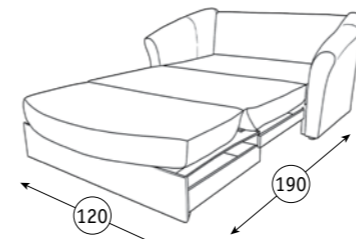

● Бельевой ящик.

Механизм трансформации:
Выкатной с гнutoкклееными латами.
Основание: ППУ.
Опоры: пластик.

Дюймовочка Диван-кровать
158 x 87, В 94 см
спальное место: 190 x 120 см