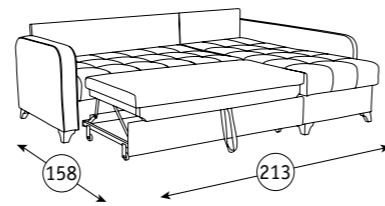

Основание кресла: ППУ на трехполосной резиновой ленте.
Опоры кресла: лакированное дерево.

- Вместительный бельевой ящик в оттоманке.
- Декоративные втяжки, отстрочка.
- Возможно правое или левое исполнение.

Механизм трансформации: Дельфин «Калипсо» на металлокаркасе.

Основание дивана: ППУ, блок плоских пружин «змейка».

Опоры дивана: пластик.

Квадро Диван-кровать угловой
Размер: 234 x 163, В 95 см
спальное место: 213 x 158 см

диван/кресло Арт. ТД 912/Арт. ТК 912