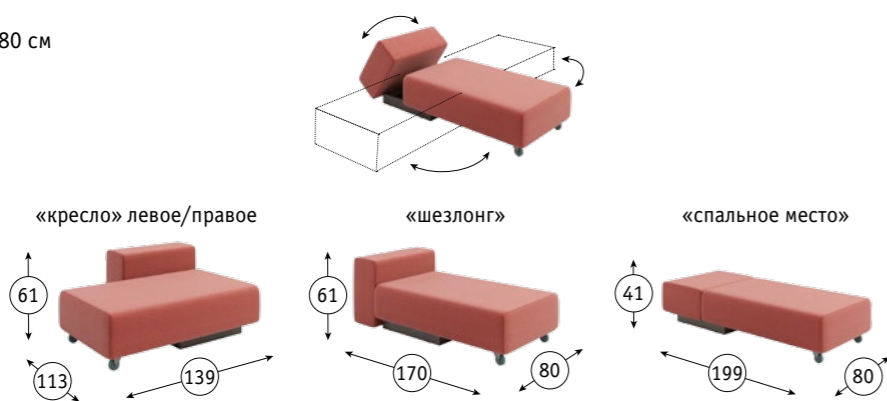

Сафари МС Тахта

113 x 139, В 61 см, спальное место: 199 x 80 см

Механизм Сафари МС Тахта обеспечивает три варианта трансформации: