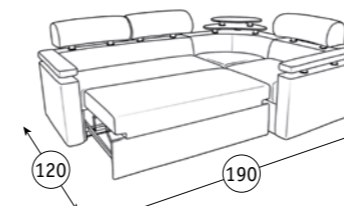

- Бельевой ящик в кресельной части дивана и кресла.
- Сборка на любую сторону.
- Барная стойка из МДФ (Венге шелк).

Механизм трансформации:
Венеция.

Основание дивана и кресла: ППУ, блок плоских пружин «змейка».

Опоры: пластик.

Парнас 3 Диван-кровать угловой
242 x 175, В 94 см
спальное место: 190 x 120 см

Парнас 3 Кресло для отдыха
96 x 90, В 94 см
(бельевой ящик)