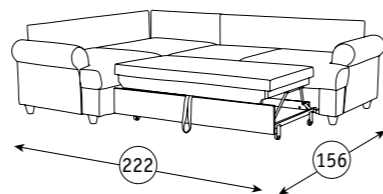

Дельфин «Калипсо» на металлокаркасе.

Основание: ППУ, блок плоских пружин «змейка».

Опоры: пластик.

Мирта Диван-кровать угловой

245 x 179, В 93 см
спальное место: 222 x 156 см

Диван-кровать угловой Мирта можно дополнить Креслом для отдыха Оскар (стр. 62).
Другие варианты кресел к этому дивану вы можете подобрать на нашем сайте www.nik-mebel.ru.