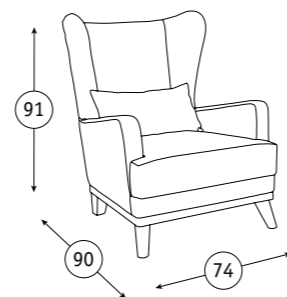

Кресло для отдыха Оскар рекомендуется к диванам-кроватьям Мирта (стр. 34) и Мирта угловой (стр. 32).