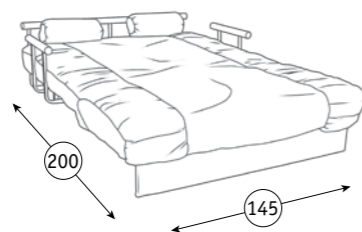

Соната 1 Диван-кровать
153 x 110, В 90 см
спальное место: 200 x 145 см

Механизм трансформации: Аккордеон.

Основание: ППУ на металлокаркасе с гнutoкленными латами.