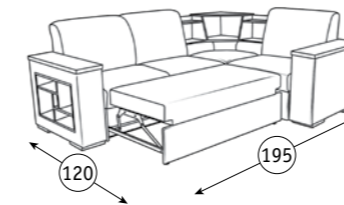

- Бельевой ящик в кресельной части дивана и кресла.
- Возможно правое или левое исполнение, определяется по положению выкатного подлокотника.
- В один из подлокотников встроена книжная полка, в другой – выкатной бар.
- В стандартную комплектацию входит угловой столик и барная стойка.
- В подлокотниках кресла находятся неглубокие ящики.
- Полки, бар и опоры из ЛДСП цвета Венге.

Механизм трансформации:
Венеция.

Основание дивана и кресла: ППУ, блок плоских пружин «змейка».

Плаза 3 Диван-кровать угловой
250 x 185, В 95 см
спальное место: 195 x 120 см

*декоративные подушки в комплект не входят