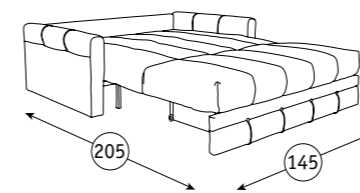

- Легко раскладывается.
- Съемный чехол.
- Бельевой ящик.
- На декоративных подушках стяжка с пуговицей, на подлокотниках и царге кант с пуговицей.

Механизм трансформации:
Аккордеон.

Основание: ППУ на металлокаркасе с гнutoклееными латами.

Опоры: пластик.

Лесли Диван-кровать
171 x 109, В 88 см
спальное место: 205 x 145 см