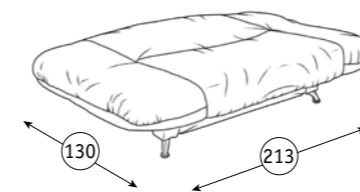

- Бельевой ящик.
- Съемный чехол.

Механизм трансформации:
Клик-Клак.

Данный механизм имеет трехпозиционный принцип трансформации (сидя, релакс, лежа), трансформирующиеся подлокотники.

Основание: ППУ на металлокаркасе с гнutoклееными латами.

Опоры: хромированный металл.

Лагуна 2 Диван-кровать
213 x 95, В 100 см
спальное место: 213 x 130 см