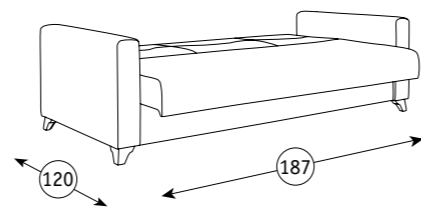

Механизм трансформации:
«Книжка».

Основание дивана: ППУ на жестком основании.
Опоры: пластик.

Нортон диван-кровать
217 x 97, В 92 см
спальное место: 187 x 120 см

Арт. ТД 40

Савана Латте

Арт. ТД 41

Савана Хазел
(светло-коричневый)