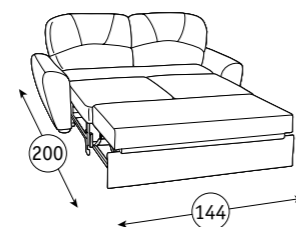

Элва бейч
Велюр

Арт. 40424/1

Элва бейч
Велюр

Арт. 40428

Аллюре Дарк браун
Замша

Арт. 40428

Аллюре Дарк браун
Замша

Фламенко Диван-кровать
192 x 104, В 98 см
спальное место: 200 x 144 см