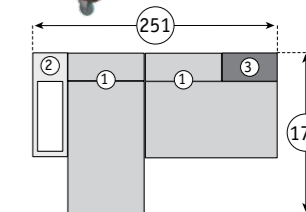

Композиция 5 Состав: ①Сафари МС Тахта (2 шт.), ②Сафари МС Модуль подлокотник, ③Сафари МС Пуф, Сафари МС Подушка декоративная (3 шт.).