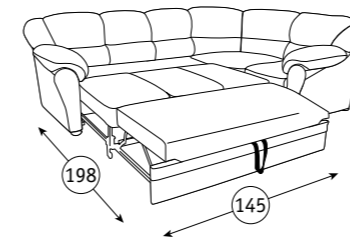

- Бельевой ящик в кресельной части дивана и кресла.
- Сборка на любую сторону.

Механизм трансформации:
Выкатной «Калипсо» на металлокаркасе.

Основание дивана и кресла: ППУ, блок плоских пружин «змейка».

Опоры: крашенный МДФ.

Фламенко 2 Диван-кровать угловой
300 x 195, В 100 см
спальное место: 198 x 145 см