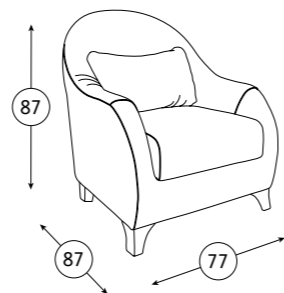

Кресло для отдыха Этюд рекомендуется к диванам-кроватьям Алекс Н (стр. 46).