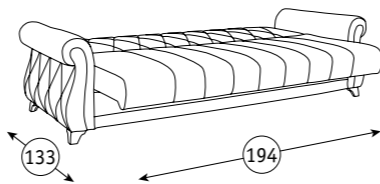

Механизм трансформации:
 Еврокнижка с механизмом раскладки «тик-так».

Стивен диван-кровать
 231 x 99, В 89 см
 спальное место: 191 x 137 см

Стивен кресло для отдыха
 Размер: 73 x 83, В 80 см

диван/кресло Арт. ТД 955/Арт. ТК 955

диван/кресло Арт. ТД 956/Арт. ТК 956

диван/кресло Арт. ТД 957/Арт. ТК 957

Диван Роуз в стандартной комплектации.

- Бельевой ящик.
- Декоративная отстрочка.
- Благодаря механизму «Книжка с 0 стеной» раскладывается без отодвигания от стены.

Механизм трансформации:
«Книжка с 0 стеной».

Основание дивана и кресла:
ППУ, блок плоских пружин «змейка».
Опоры: пластик.

Роуз диван-кровать
236 x 108, В 87 см
спальное место: 194 x 133 см

Роуз кресло для отдыха
Размер: 93 x 80, В 85 см