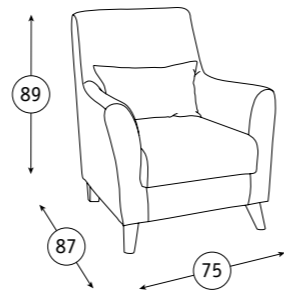

Фибра
Лилии

Фибра
Яркие цветы

Фибра
Голубые цветы

● Декоративная отстрочка.

Основание: ППУ, блок плоских пружин «змейка».

Опоры: пластик.

Либерти Кресло для отдыха
75 x 87, В 89 см

Кресло для отдыха Либерти рекомендуется к диванам-кроватьям Дамаск (стр. 50), Эмма (стр. 44) и Эмма угловой (стр. 42).