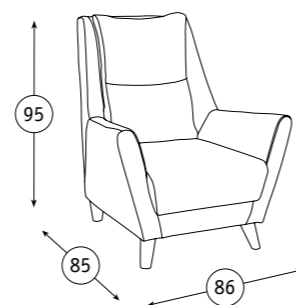

Опоры: пластик.

Эрика Пуф (для ног)
60 x 40, В 30 см

Эрика Пуф (для ног) подходит к любому креслу для отдыха коллекции «Гармония цвета».

Арт. ТК 203

Арт. ТК 214

дали кресло

● Декоративная отстрочка.

Основание: ППУ, блок плоских пружин «змейка».

Опоры: пластик.

Дали Кресло для отдыха
86 x 85, В 95 см

Кресло для отдыха Дали рекомендуется к диванам-кроватьям Чарли (стр. 48), Мирта угловой (с. 32) и Эмма угловой (стр. 42).

Арт. ТК 202

Арт. ТК 205

Арт. ТК 206