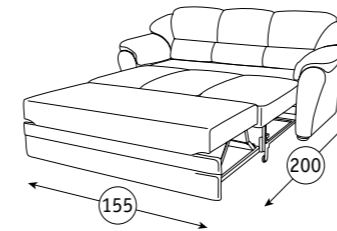

- Легко раскладывается.
- Поролон повышенной плотности на сиденье.
- Бельевой ящик в кресле.

Механизм трансформации:
Выкатной «Калипсо» на металлокаркасе.

Основание дивана и кресла: ППУ, блок плоских пружин «змейка».

Опоры: крашенный МДФ.

Фламенко 2 Диван-кровать
210 x 100, В 100 см
спальное место: 200 x 155 см