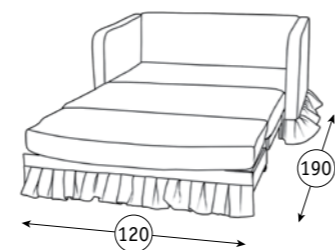

Арт. 10204/1

Арт. 10203

Арт. 10203

Арт. 10206

Джульетта Диван-кровать
138 x 85, В 94 см
спальное место: 190 x 120 см

Механизм трансформации:
Выкатной с гнуктоклееными латами.

Основание: ППУ.

Дюймовочка Диван-кровать
158 x 87, В 94 см
спальное место: 190 x 120 см