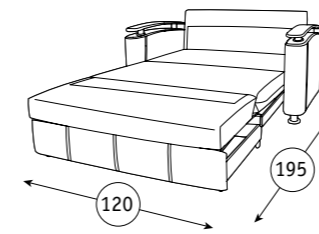

- Подлокотник – МДФ (Венге шелк).
- Бельевой ящик.

Механизм трансформации:
Выкатной с гнutoклееными латами.

Основание: ППУ.

Опоры: хромированный металл.

Оникс 4Д Диван-кровать
150 x 97, В 93 см
спальное место: 195 x 120 см