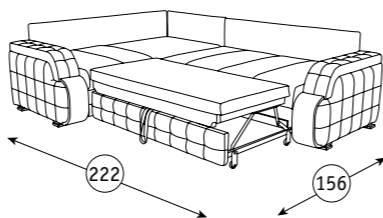

Механизм трансформации:
Дельфин «Калипсо» на металлокаркасе.

Основание: ППУ, блок плоских пружин «змейка».

Опоры: пластик.

Николь Диван-кровать угловой
249 x 183, В 93 см
спальное место: 222 x 156 см

Диван-кровать угловой Николь можно дополнить Креслом для отдыха Робби (стр. 56).
Другие варианты кресел к этому дивану вы можете подобрать на нашем сайте www.nik-mebel.ru.