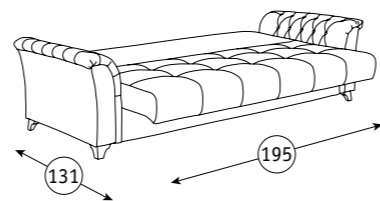

Основание дивана и кресла:
ППУ, блок плоских пружин «змейка».

Опоры: пластик.

Ирис Диван-кровать
Размер: 245 x 106, В 89 см
спальное место: 195 x 131 см

Ирис Кресло для отдыха
Размер: 83 x 82,5, В 92 см

диван/кресло Арт. ТД 938/Арт. ТК 938