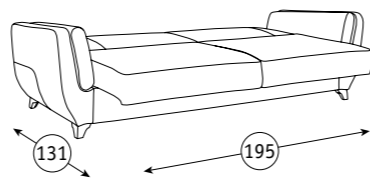

Основание: ППУ, блок плоских пружин «змейка».

Опоры: пластик.

Алекс Н Диван-кровать
248 x 103, В 90 см
спальное место: 195 x 131 см

Диван-кровать Алекс Н можно дополнить Креслом для отдыха Этуд (стр. 64).
Другие варианты кресел к этому дивану вы можете подобрать на нашем сайте www.nik-mebel.ru.