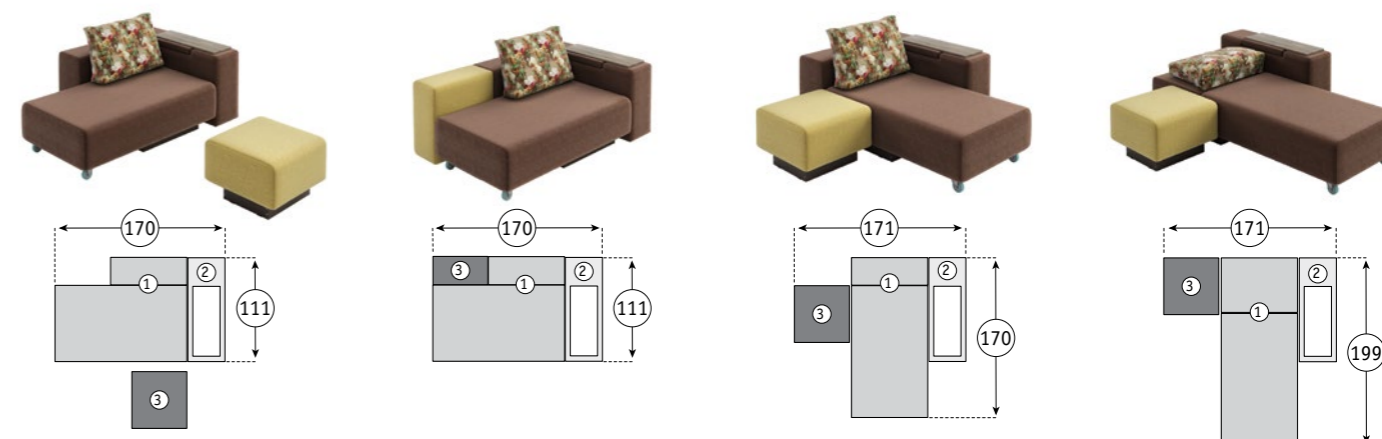

Композиция 2 Состав: ①Сафари МС Тахта (2 шт.), ②Сафари МС Модуль подлокотник (2 шт.), ③Сафари МС Пуф (2 шт.), Сафари МС Подушка декоративная (3 шт.).

Композиция 3 Состав: ①Сафари МС Тахта (1 шт.), ②Сафари МС Модуль подлокотник (1 шт.), ③Сафари МС Пуф (1 шт.), Сафари МС Подушка декоративная (1 шт.).

Возможные варианты сборки: