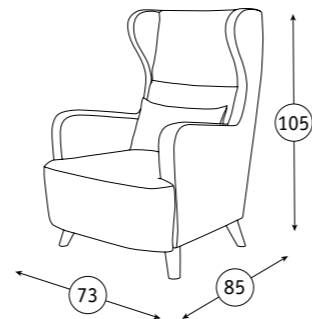

Арт. ТК 108

● Декоративная отстрочка.

Основание: ППУ на трехполосной резиновой ленте.

Опоры: пластик.

Меланж Кресло для отдыха
73 x 85, В 105 см

Арт. ТК 206

Арт. ТК 205

Арт. ТК 202