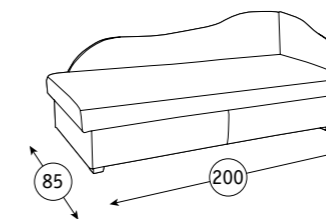

Парнас 3 Диван-кровать угловой
242 x 175, В 94 см
спальное место: 190 x 120 см

Механизм трансформации: Венеция.

Основание: ППУ, блок плоских пружин «змейка».

Таис Тахта (левая/правая)
207 x 90, В 84 см
спальное место: 200 x 85 см

Механизм трансформации: Тахта.

Основание: ППУ, блок плоских пружин «змейка».