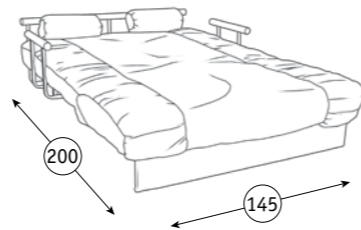

соната 1 диван-кровать

- Съемный чехол.
- Есть возможность установки бельевого ящика.

Механизм трансформации:
Аккордеон.

Основание: ППУ на металлокаркасе с гнutoклееными латами.

Соната 1 Диван-кровать
153 x 110, В 90 см
спальное место: 200 x 145 см

- Легко раскладывается.
- Съемный чехол.
- Бельевой ящик.
- На декоративных подушках стяжка с пуговицей, на подлокотниках и царге кант с пуговицей.

Механизм трансформации:
Аккордеон.

Основание: ППУ на металлокаркасе с гнutoклееными латами.

Опоры: пластик.

Лесли Диван-кровать
171 x 109, В 88 см
спальное место: 205 x 145 см

лесли диван-кровать

махаон тахта

- Бельевой ящик.
- Съемный чехол.

Механизм трансформации: Тахта.
В этом механизме трансформирующиеся подлокотники, способные принимать 4 положения.

Основание: ППУ на металлокаркасе с гнutoклееными латами.

Опоры: хромированный металл.

Махаон Тахта
187 x 87, В 80 см
спальное место: 203 x 80 см

- Бельевой ящик.
- Съемный чехол.

Механизм трансформации:
Клик-Клак.

Данный механизм имеет трехпозиционный принцип трансформации (сидя, релакс, лежа), трансформирующиеся подлокотники.

Основание: ППУ на металлокаркасе с гнutoклееными латами.

Опоры: хромированный металл.

Лагуна 2 Диван-кровать
213 x 95, В 100 см
спальное место: 213 x 130 см

лагуна 2 диван-кровать